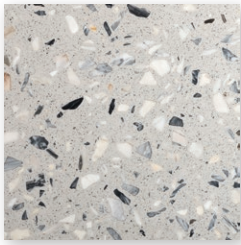

Suitability: Domestic/light commercial interior floors, sealing required

CASTELLO

FOSCARI

SAN POLO

SANTA CROCE

SAN MARCO

BALLERIN

VENETA

CA'DORO

LAGUNA

DUCALE

MURANO

SAN MICHELE

SANT' ERASMO

TORCELLO

Castello

Foscari

Laguna

San Marco

San Polo

Santa Croce

Veneta

Ca'Doro

Ducale